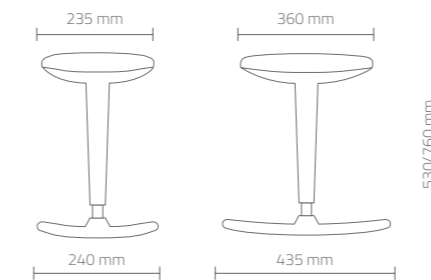

DIMENSIONI (mm) - DIMENSIONS (mm)

Flex è uno sgabello oscillante con sedile schiumato rivestito in skai disponibile in 12 colori. È dotato di doppio pulsante per la regolazione in altezza (escursione 230mm). La base è in gomma anti-stridio.

Flex is an oscillating stool with skai-covered foam seat available in 12 colors. It is equipped with a double button for height adjustment (230mm travel). The base is in anti-screech rubber.