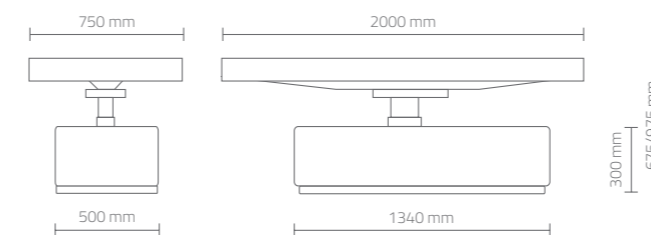

DIMENSIONI (mm) - DIMENSIONS (mm)