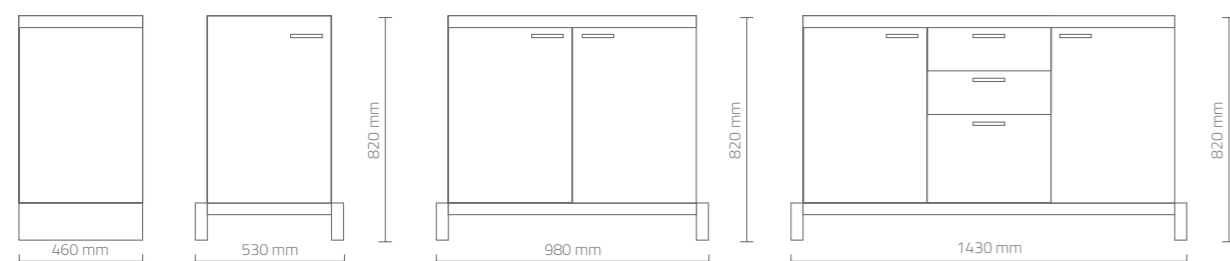

DIMENSIONI (mm) - DIMENSIONS (mm)

OPTIONAL - ACCESSORIES
MISCELATORE
CON LEVA CLINICA
MIXER TAP

Et-No e Et-No H2O sono mobili realizzati in legno nobilitato dallo stile moderno che permettono di arredare con originalità ogni ambiente. È possibile personalizzare il mobile a piacimento con ante, cassetti o con vani a giorno.

Lo zoccolino in legno può essere sostituito da 4 piedini cromati.

ET-NO 450

È dotato di un'anta con chiusura ammortizzata, maniglia cromata e zoccolino laterale o piedino cromato.

ET-NO 900

È dotato di due ante con chiusura ammortizzata, maniglie cromate e zoccolino laterale o piedino cromato.

ET-NO 1350

È dotato di due ante con chiusura ammortizzata, tre cassetti con guida a scomparsa con self-closing, zoccolino laterale o piedino cromato.

ET-NO H2O

Il mobile prende il nome di Et-No H2O se scelto nella versione con lavabo. Misure lavabo L. 400 x P. 340 x H. 145 mm. Optional: miscelatore a leva clinica.

Et-no and Et-no H2O are pieces of furniture made of melamine-faced board wood with modern lines that allow to furnish any space with originality. It is possible to customize the furniture with doors, drawers or free compartments. The wooden plinth can be replaced with 4 chrome-plated feet.

ET-NO 450

One self-closing door with chromed handle, wooden foot or chrome-plated foot.

ET-NO 900

Double doors with self-closing and chromed handle, wooden foot or chrome-plated foot.

ET-NO 1350

Double doors with self-closing and chromed handle, three self-closing drawers, wooden foot or chrome-plated foot.

ET-NO H2O

The furniture takes the name of Et-NO H2O if chosen in the version with washbasin. Washbasin dimension L. 400 x D. 340 x H. 145 mm. Option: clinical lever mixer tap.