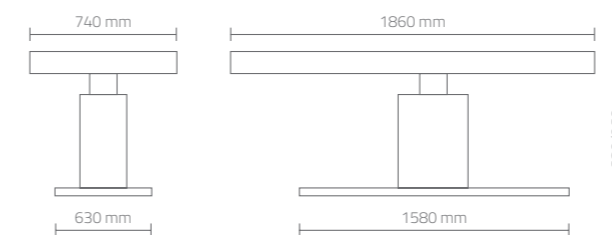

FINITURE - FINISHES

Basamento bianco opaco
Matt white base and border

Up & Down 0° to 45°

DIMENSIONI (mm) - DIMENSIONS (mm)

E-motion è un lettino per massaggi elettrico con basamento in finitura bianco opaco. Rivestimento materasso in skai bianco. Colonna regolabile in altezza elettricamente con comando a pedale. Materasso a profilo sagomato, foro facciale con relativo tappo e portarotolo. Schienale regolabile manualmente a 0°, 15°, 30°, 45°.