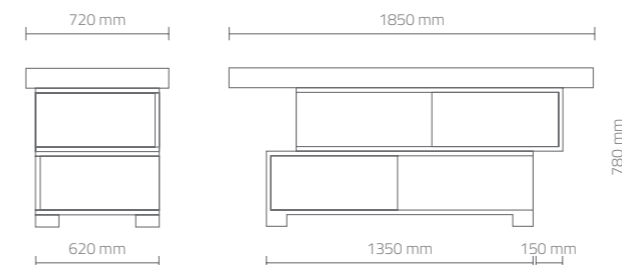

0° to 45°

DIMENSIONI (mm) - DIMENSIONS (mm)

Swing è un lettino per massaggi realizzato in nobilitato bianco lucido con particolari disponibili in tre diverse finiture. Swing è dotato di due cassetti, piano estraibile per macchinari, due vani espositivi per prodotti, vano di ampie dimensioni dove poter posizionare attrezzature estetiche, rotoli, termo coperta ecc. Materasso a profilo sagomato, foro facciale e relativo tappo rivestito in skai bianco. Schienale regolabile manualmente e porta rotolo.