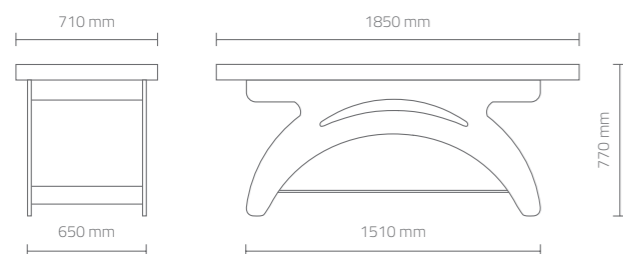

FINITURE - FINISHES

Acero sbiancato
Bleached maple

Wengé
Wengé

0° to 45°

DIMENSIONI (mm) - DIMENSIONS (mm)

Lettino per massaggi realizzato in multistrato di betulla con finitura acero sbiancato o wengé. Materasso a profilo sagomato, foro facciale e relativo tappo rivestito in skai bianco. Schienale regolabile manualmente, porta rotolo e ripiano porta strumenti.