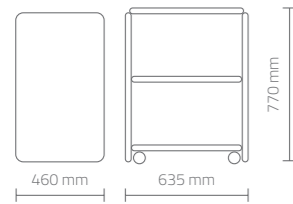

* Disponibile in 10 finiture
* Available in 10 finishes

DIMENSIONI (mm) - DIMENSIONS (mm)

Carrello realizzato in nobilitato, disponibile in 10 diverse finiture, dotato di tre ripiani e passacavo.

Trolley made of melamine faced-board available in 10 different finishes, equipped with 3 shelves and hole for cable.