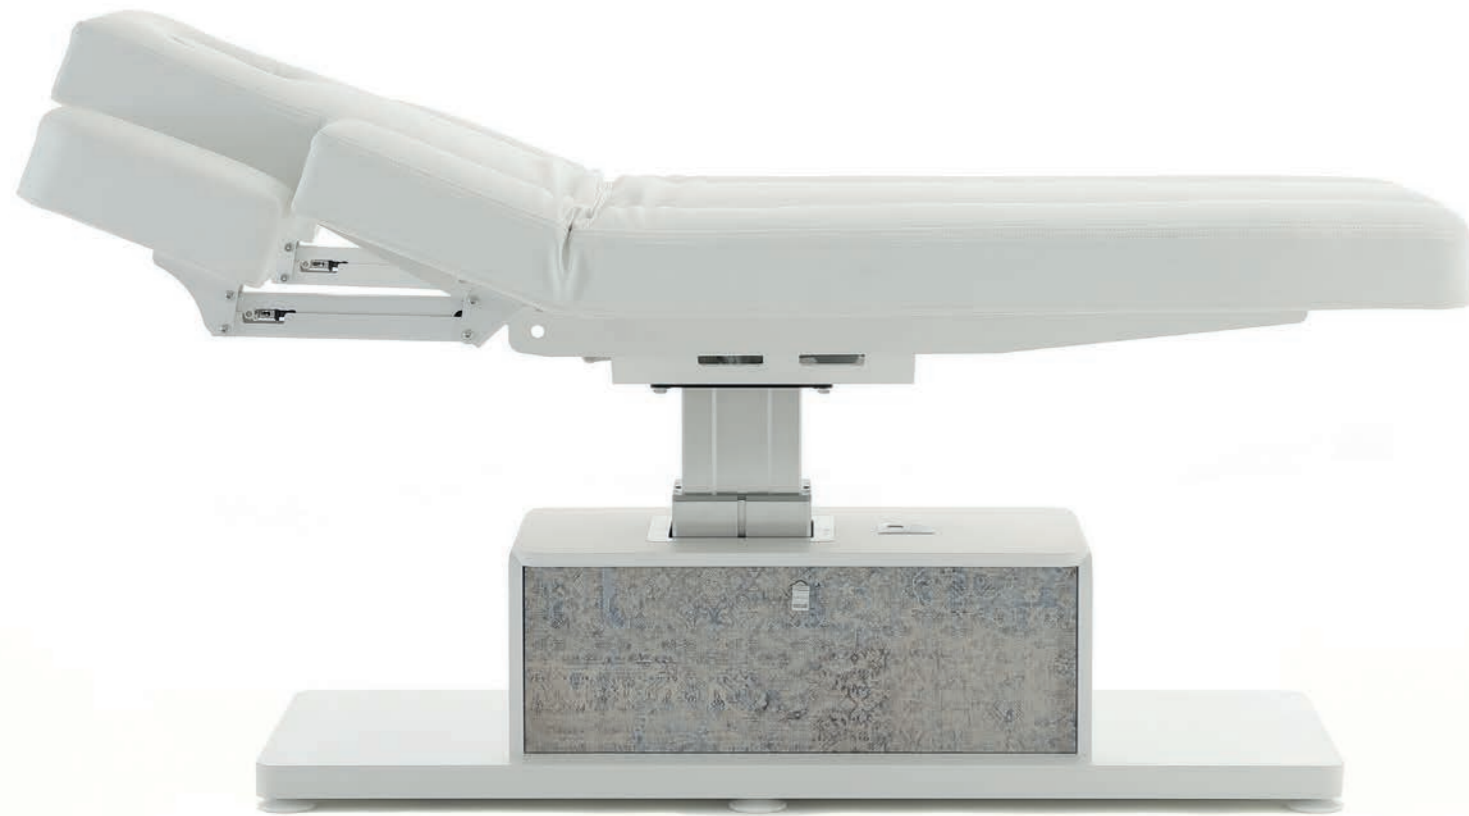

Finitura paper
Paper finish

NELLA COMPOSIZIONE IN FOTO

Lettino per massaggi elettrico The Ben con braccioli regolabili e basamento bianco opaco con finiture paper.
 Carrello Creo finitura bianco opaco con ripiani finitura paper.
 Specchiera Make-up con telaio in alluminio verniciato bianco.
 Mobile Creo 1350 H2O struttura bianco opaco con frontali paper.

IN THE PICTURE

Electric massage bed The Ben, with adjustable armrests and matt white basement with paper finish.
 Creo trolley matt white finish with shelves paper finish.
 Make-up mirror with white lacquered aluminium frame.
 Creo 1350/H2O furniture with matt white structure and paper finish.

Up & Down 0° to 45° Armrest

VERSIONE CON MATERASSO CON BRACCIOLI REGOLABILI
VERSION WITH MATTRESS WITH ADJUSTABLE ARMRESTS

Up & Down 0° to 45°

VERSIONE CON MATERASSO SENZA BRACCIOLI
VERSION WITH MATTRESS WITHOUT ARMRESTS