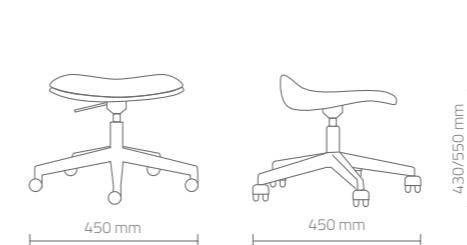

SGABELLO EASY | STOOL EASY

FINITURE - FINISHES

Base in acciaio
Steel base

Seduta bianca
White seat

DIMENSIONI (mm) - DIMENSIONS (mm)

Sgabello con seduta bianca in poliuretano espanso e basamento in acciaio cromato con ruote. L'altezza, con regolazione a gas, è variabile.