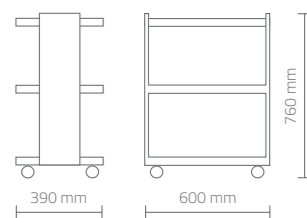

CARRELLO LIVING | TROLLEY LIVING

FINITURE - FINISHES

Struttura bianco lucido
Structure glossy white

Piani rovere bardolino
Shelves bardolino oak

Piani larice bianco
Shelves white larch

DIMENSIONI (mm) - DIMENSIONS (mm)