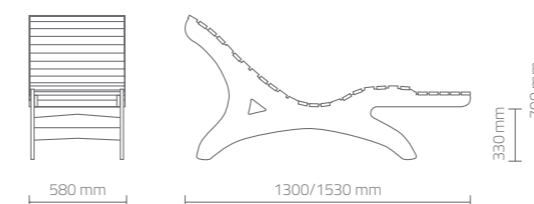

DIMENSIONI (mm) - DIMENSIONS (mm)

Chaise longue Sayuri realizzata in multistrato di betulla, tinto acero sbiancato o wengé. Materassino e poggiatesta in skai bianco. Poggiapiedi estraibile.

Chaise Longue Sayuri made of multilayer birch wood stained bleached maple or wengé. Mattress and headrest in white skai. Pull-down footrest.