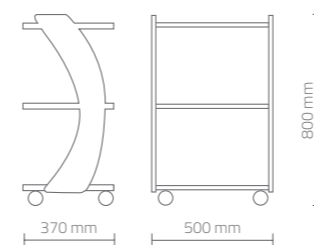

DIMENSIONI (mm) - DIMENSIONS (mm)