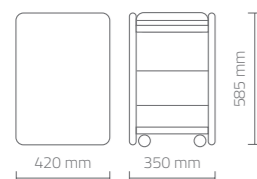

* FINITURE NOBILITATO - MELAMINE FACED BOARD FINISHES

CASSETTIERA NAIL NAT | CHEST OF DRAWERS NAIL NAT

FINITURE - FINISHES

Struttura bianco opaco
Structure matt white

DIMENSIONI (mm) - DIMENSIONS (mm)

Cassettiera Nail Nat in nobilitato bianco opaco, dotata di cassetto, vano porta flaconi e piano superiore porta-smalti.