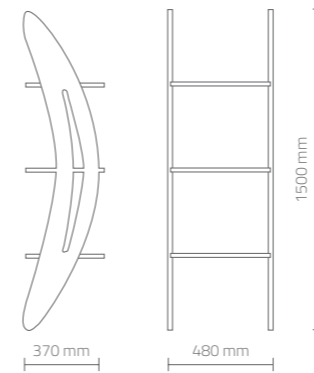

DIMENSIONI (mm) - DIMENSIONS (mm)

Elos è una mensola a tre ripiani, realizzata in legno multistrato e disponibile in due diverse finiture: acero sbiancato e wengé.

Elos is a three level shelf made of multilayer wood available in two different finishes: bleached maple and wengé.

CARRELLO HOSI | TROLLEY HOSI

FINITURE - FINISHES

Acero sbiancato
Bleached maple

Wengé
Wengé