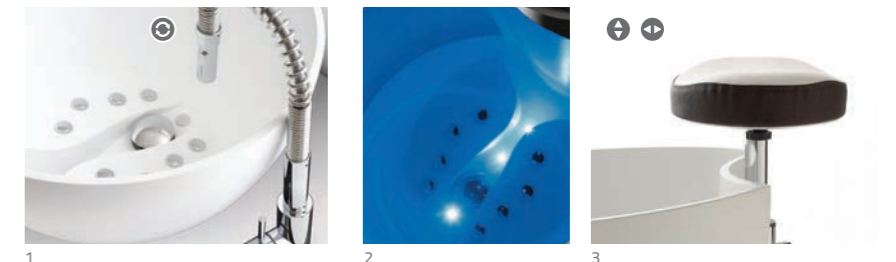

- 1 MISCELATORE
- 2 CROMO RELAX E IDROMASSAGGIO
- 3 POGGIAPIEDI

- 1 MIXER TAP
- 2 CROMORELAX & WHIRLPOOL
- 3 FOOTREST