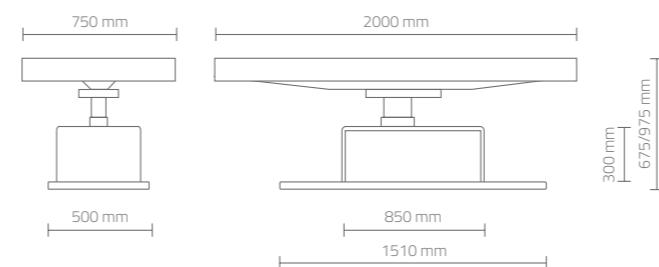

OPTIONAL:

- Materasso riscaldato
- Braccioli
- Materasso 850 mm

- Heated mattress
- Armrests
- Mattress 850 mm

VERSIONE CON MATERASSO
SENZA BRACCIOLI
VERSION WITH MATTRESS
WITHOUT ARMRESTS

Lettino elettrico da massaggio monocolonna, dotato di due motori.

La regolazione dell'altezza e dello schienale avviene tramite telecomando per facilitare il lavoro dell'operatore.

Basamento bianco opaco con vano contenitivo dotato di anta a ribalta disponibile in quattro finiture.

Il materasso in skai bianco è disponibile anche nella versione con braccioli regolabili.

Electric massage bed with one column, equipped with two motors.

Height and backrest adjustment by means of remote control in order to facilitate any type of treatment.

The basement is matt white and it has a compartment with a flap door available in four different finishes.

The mattress, in white skai, is also available with adjustable armrests

* FINITURA NOBILITATO - MELAMINE FACED-BOARD FINISH

DIMENSIONI (mm) - DIMENSIONS (mm)