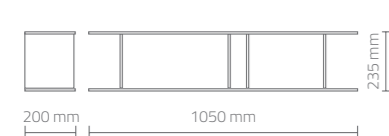

DIMENSIONI (mm) - DIMENSIONS (mm)