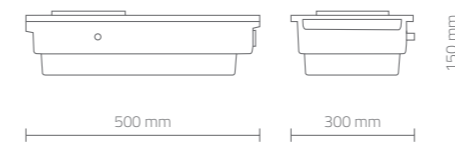

*Professional hot plate with steel top.
RGB backlit button for temperature adjustment (step 45°/50°/55°/60°).*

ASPIRATORE HELIOS 280 | NAIL ASPIRATOR HELIOS 280

VIDEO

DIMENSIONI (mm) - DIMENSIONS (mm)

Aspiratore fisso per polveri di limatura per unghie per tavoli manicure Living, Living Led e Nail Nat.