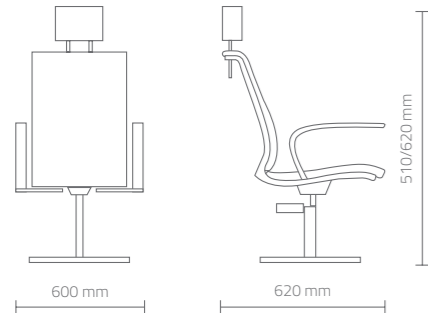

DIMENSIONI (mm) - DIMENSIONS (mm)

VASCHE MANICURE A SCOMPARSA
REGOLAZIONE PROFONDITÀ E ALTEZZA POGGIAPIEDI
REGOLAZIONE ALTEZZA POGGIATESTA
INCLINAZIONE SCHIENALE

RETRACTABLE MANICURE BOWLS
FOOTREST ADJUSTABLE IN DEPTH AND IN HEIGHT
HEADREST ADJUSTABLE IN HEIGHT
RECLINABLE BACKREST

OPTIONAL - ACCESSORIES
RIALZO BIANCO LUCIDO
GLOSSY WHITE RAISED SUPPORT

COLORI SKAI - SKAI COLOURS

FINITURE - FINISHES

Base in acciaio
Steel base

REGOLAZIONE ALTEZZA POGGIATESTA
INCLINAZIONE SCHIENALE

HEADREST ADJUSTABLE IN HEIGHT
RECLINABLE BACKREST

DIMENSIONI (mm) - DIMENSIONS (mm)

Poltrona con basamento cromato di ampie dimensioni, seduta regolabile in altezza, rotazione a 360°, schienale reclinabile con poggiatesta regolabile in altezza. È possibile personalizzare il colore del rivestimento skai.