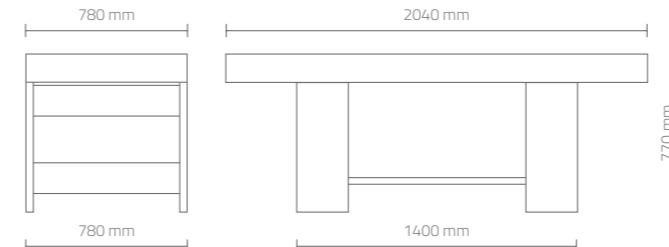

FINITURE - FINISHES

Laccato bianco opaco
Matt white lacquered

Wengé
Wengé

Cromo Relax

DIMENSIONI (mm) - DIMENSIONS (mm)

Il lettino Andromeda Hydro è disponibile anche in versione fissa, in due diverse finiture. Lettino dotato di materasso ad acqua composto da tre settori. Il piano è riscaldante e la temperatura può variare da 30° a 42° C. Andromeda Hydro incorpora la funzione cromorelax.