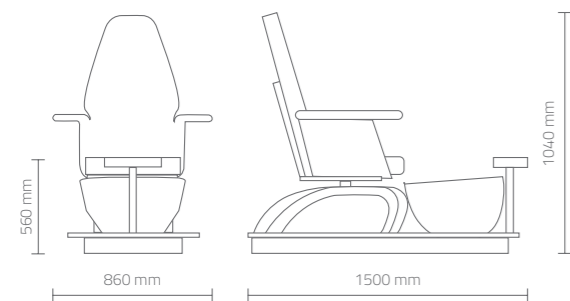

DIMENSIONI (mm) - DIMENSIONS (mm)