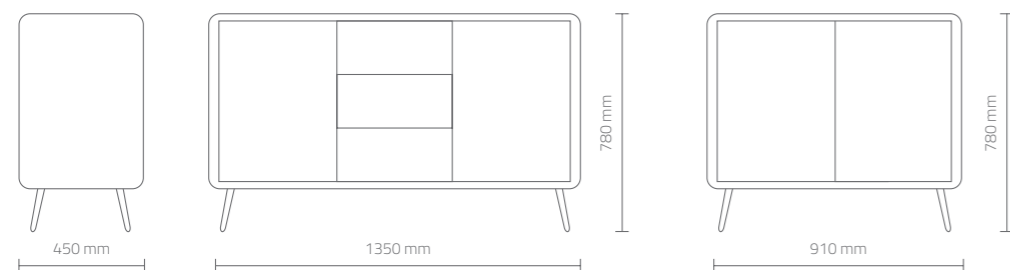

CREO 1350 H2O

CREO 900 H2O

CREO 1350

CREO 900

DIMENSIONI (mm) - DIMENSIONS (mm)

OPTIONAL - ACCESSORIES
MISCELATORE CON LEVA CLINICA
MIXER TAP

* FINITURE FRONTALI NOBILITATO
* MELAMINE FRONT DETAILS FINISHES