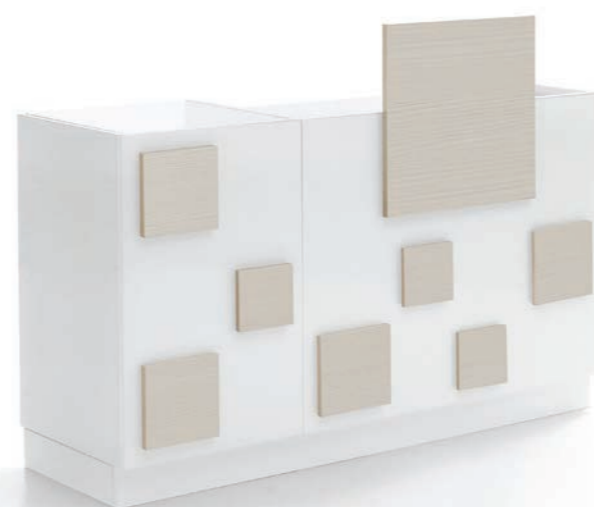

FINITURE - FINISHES

Struttura bianco lucido
Structure glossy white

Frontali rovere bardolino
Front details bardolino oak

Frontali larice bianco
Front details white larch

Frontali wengé naturale
Front details natural wengé

CUBE TRIS

CUBE BIS

CUBE

DIMENSIONI (mm) - DIMENSIONS (mm)

Cube è una reception realizzata in nobilitato bianco lucido con dettagli frontali disponibili in larice bianco, wengé naturale, rovere bardolino. La reception può essere composta dal solo modulo centrale oppure è possibile aggiungere lateralmente una o due vetrine espositive.

I moduli con vetrinetta espositiva possono essere posizionati sulla destra e sulla sinistra per attirare lo sguardo delle clienti più attente. Il modulo fisso centrale è dotato di piano estraibile porta-planning, foro passacavi, cassetto con chiusura, vano giorno e anta con ripiano.

Cube is a reception desk made of glossy white melamine-faced board with front details available in white larch, natural wengé, bardolino oak. You can just choose the central desk or you can position one or two glass showcases on the right and on the left in order to attract the eyes of the most demanding clients. The central element includes an extractable shelf for your planning, cable entry, self-closing drawer, a compartment and a door with shelf.