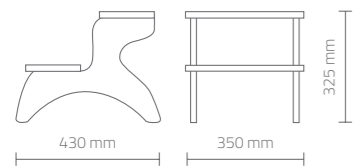

DIMENSIONI (mm) - DIMENSIONS (mm)

Scaletta a due gradini realizzata in legno multistrato di betulla, disponibile in due diverse finiture: acero sbiancato e wengé.

Two step ladder made of multilayer wood available in two different finishes: bleached maple and wengé.

PIASTRA HOT | HEATING PLATE HOT

FINITURE - FINISHES

Struttura bianco opaco
Structure matt white

Piano acciaio
Steel top