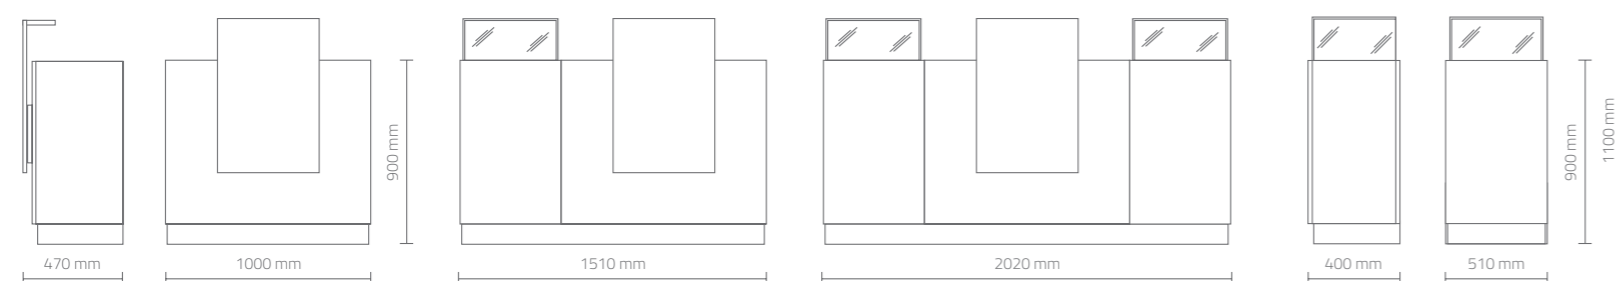

DIMENSIONI (mm) - DIMENSIONS (mm)

RECEPTION LIGHT

Light è una reception minimale che si caratterizza per la sua eleganza. È realizzata in nobilitato bianco lucido.

La reception può essere composta dal solo modulo centrale (Reception Light) oppure si possono aggiungere una o due vetrine espositive Light (destra e/o sinistra). Il modulo fisso centrale è riservato e funzionale: è dotato di piano estraibile porta-planning, foro passacavi, cassetto con chiusura, vano a giorno e anta con ripiano. Il pannello frontale retro-illuminato oltre a garantire riservatezza permette di avere un piano d'appoggio e semplicità.

Light is a minimalist reception desk characterized by its elegance. It is made of glossy white melamine-faced board.

This reception can be composed by central desk only (Light Reception desk) or one or two Light display windows can be added (right and/or left). The central module is reserved and functional: it is equipped with extractable door-planning, cable hole, drawer with closing, day compartment and door with shelf. The backlit front panel guarantees privacy and offers a supporting surface.

VETRINETTA LIGHT

Semplicità nel disegno e nella forma ed una linea geometrica minimale conferiscono alla vetrina espositiva Light un'immagine moderna ed elegante. È realizzata in legno nobilitato bianco lucido con teca in vetro illuminato a Led.

Simplicity in design and shape and a minimal geometric line give to the Light display case a modern and refined image. It is made of glossy white melamine-faced board with glass showcase with Led lighting.