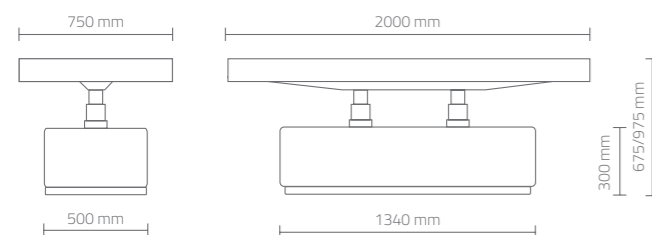

DIMENSIONI (mm) - DIMENSIONS (mm)