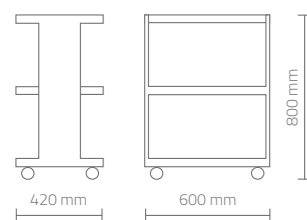

FINITURE - FINISHES

Laccato bianco opaco
Matt white lacquered

Wengé
Wengé

DIMENSIONI (mm) - DIMENSIONS (mm)

Oboro è un carrello realizzato in legno multistrato di betulla a tre ripiani disponibile in finitura laccato bianco o wengé.