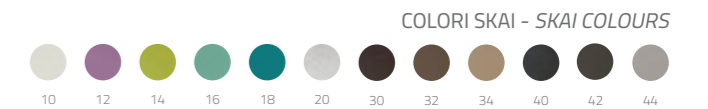

La poltrona Saint Barth è unica nel suo genere, ampia, ergonomica e confortevole. I braccioli e le relative vaschette removibili per manicure donano un maggior comfort alla cliente. La rotazione della seduta avviene a +/- 90 gradi per agevolare seduta e discesa. La vasca, dotata di miscelatore con doccia, è realizzata in materiale compatto bianco ed è facilmente igienizzabile. Necessita di allaccio alla rete idrica. Il rivoluzionario massaggio ad aria garantisce un piacevole momento rilassante e richiede una sporadica manutenzione. L'ampio poggiatesta è regolabile in profondità e in altezza. È possibile personalizzare il colore del rivestimento skai.

Saint Barth armchair is wide comfortable and ergonomic. The arms are wider and also the removable bowls for manicure are larger. The headrest is adjustable for a total perfect relax. The seat can be rotated at +/-90 degrees so that it is easier sit down and get up. The basin equipped with mixer with hand shower, is made of compact white material and it is easy to clean. It requires main water. The revolutionary air whirlpool guarantees pleasant and relaxing moments asking only a sporadic maintenance. The wide footrest is adjustable both in depth and in height. It's possible to choose the color of the skai upholstery.

OPTIONAL
KIT IDRO CROMO - HYDRO&CHROME KIT