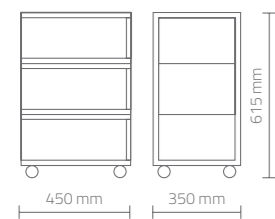

DIMENSIONI (mm) - DIMENSIONS (mm)

Cassettiera Living realizzata in nobilitato bianco opaco con cassetti disponibili in due diverse finiture: rovere bardolino e larice bianco.
È utilizzata come complemento dei tavoli Living e Living Led.