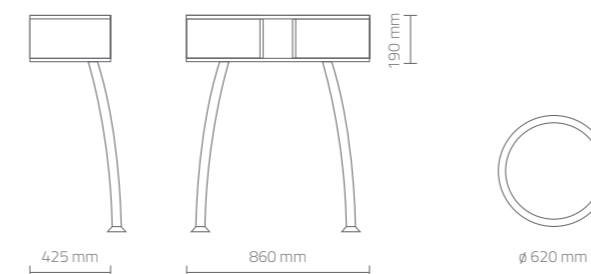

Mobile da trucco con struttura in legno nobilitato bianco lucido e cassetti frontali dotati di push-pull disponibili in 3 diverse finiture: larice bianco e rovere bardolino. Il mobiletto può essere sospeso o dotato di gambe cromate. Disponibile anche nella versione con gambe cromate - **MAKE-UP CROMO**

Specchiera con telaio in alluminio verniciato bianco. L'illuminazione a led ad alta potenza è celata dallo specchio diffondendo dal perimetro luce naturale per agevolare il lavoro dell'operatrice.

Make-up cabinet with structure in melamine-faced board equipped with 2 push-pull drawers available in three different finishes: white larch and bardolino oak. It can be suspended or equipped with 2 chrome-plated legs. Also available in the version with chrome-plated legs - **MAKE-UP CROMO**

Round wall mirror with white lacquered aluminium frame. The high-potency Led lighting is concealed behind the mirror and spread out through the mirror perimeter as natural light.

DIMENSIONI (mm) - DIMENSIONS (mm)