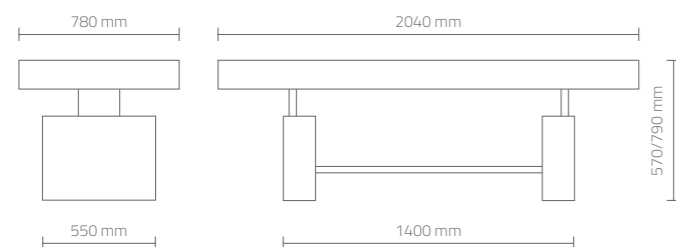

FINITURE - FINISHES

Laccato bianco opaco
Matt white lacquered

Wengé
Wengé

Up & Down Cromo Relax

DIMENSIONI (mm) - DIMENSIONS (mm)

Andromeda Hydro Mover è un lettino multifunzionale che regala al cliente la possibilità di distendersi su un materassino ad acqua, unico nel suo genere. La temperatura può variare da 30° a 42° C. La combinazione di tepore e colore è data dalla funzione cromorelax integrata nel lettino. Mover è un sistema di sollevamento elettrico che permette di raggiungere un'altezza massima di 79 cm ed una minima di 57 cm, per un perfetto comfort dell'operatrice. Il lettino può essere realizzato in finitura laccato bianco opaco o wengé.