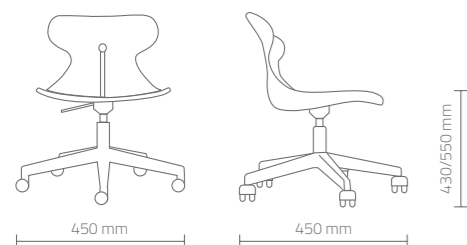

Base in acciaio
Steel base

Seduta bianca
White seat

DIMENSIONI (mm) - DIMENSIONS (mm)

Sedia con seduta bianca e basamento con ruote in acciaio cromato. L'altezza della sedia è regolabile attraverso un sistema di regolazione a gas.