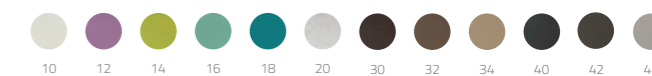

COLORI SKAI - SKAI COLOURS